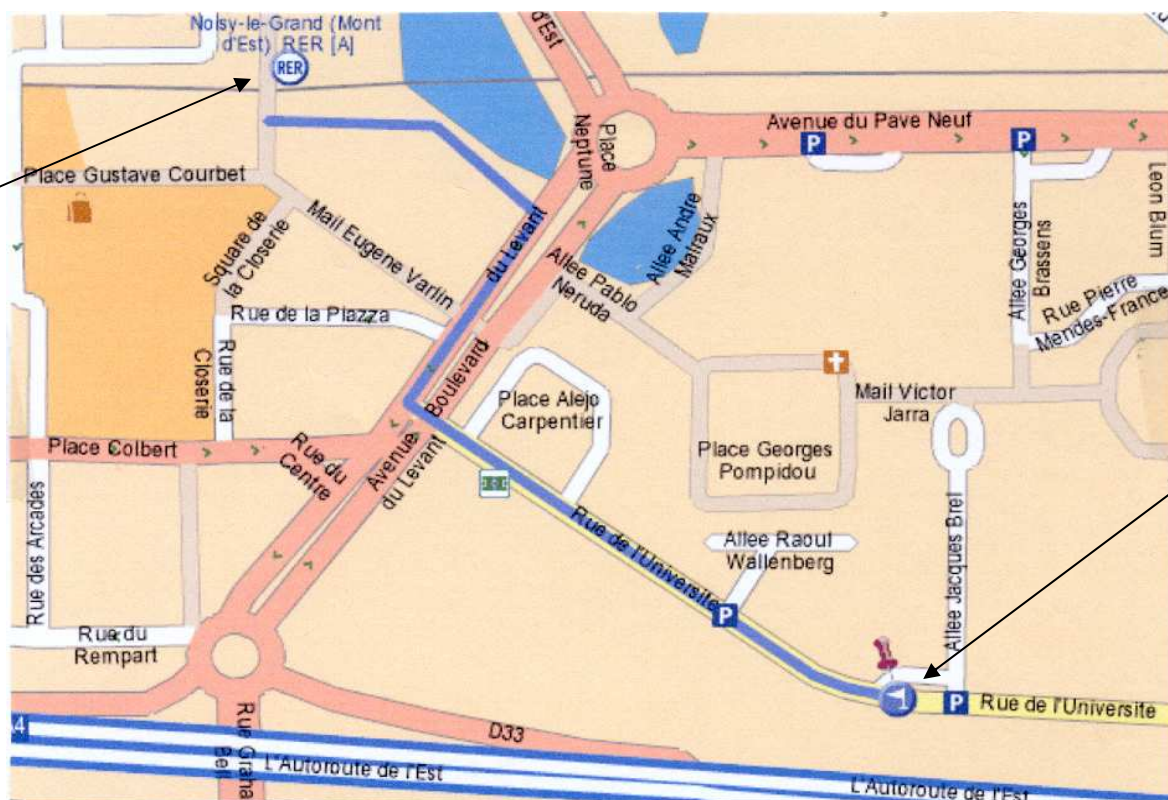

## ❶ Pour accéder à Noisy-le-Grand :

- **de Gare Montparnasse - Gare de l'Est - Gare du Nord** : se rendre en métro à la station Châtelet pour y prendre le RER A - Direction Marne la Vallée, descendre à la station **Noisy-le-Grand Mont d'Est**
- **de Gare de Lyon** : prendre le RER A - Direction Marne La Vallée, descendre à la station **Noisy-le-Grand Mont d'Est**
- **de Gare d'Austerlitz** : se rendre jusqu'à la Gare de Lyon pour y prendre le RER A - Direction Marne La Vallée, descendre à la station **Noisy-le-Grand Mont d'Est**
- **de Gare de Marne la Vallée** : prendre le RER A Direction Cergy/La Défense (par PARIS), descendre à la station **Noisy-le-Grand Mont d'Est**

## ❷ A partir de la station RER de Noisy-le-Grand Mont d'Est :

- dans le hall de la station et après le passage des tourniquets, prendre à gauche « sortie centre commercial »
- prendre l'escalier roulant menant à la galerie marchande, aller droit devant jusqu'au magasin FNAC (100 m)
- prendre à droite la sortie 14 et aller droit devant jusqu'au passage piétons, traverser (100 m)
- sur le trottoir d'en face (brasserie), remonter sur votre droite le Boulevard du Levant (150 m)
- prendre à gauche la rue de l'université (350 m) jusqu'à l'immeuble « Eurocap, centre d'affaires »
- passer les barrières et pénétrer dans la cour jusqu'à l'entrée n°19 (sur votre droite)
- prendre l'ascenseur, 3<sup>ème</sup> étage droite ;

## ❸ Arrivée en voiture :

- **par A4 en provenance de Paris** : Sortie 8 Noisy-le-Grand Centre, continuer sur la D331 (100 m), au feu, prendre à droite la rue du centre (400 m), au feu prendre à gauche l'avenue du Levant (30 m), au feu prendre à droite la rue de l'université (300 m), jusqu'à l'immeuble « Eurocap, centre d'affaires ».
- **par A4 en provenance de l'Est** : Sortie 9 Noisy-le-Grand centre, continuer sur l'Avenue du Pavé Neuf-D75 (300 m), au rond-point prendre à gauche la rue de l'université (500 m), jusqu'à l'immeuble « Eurocap, centre d'affaires ».